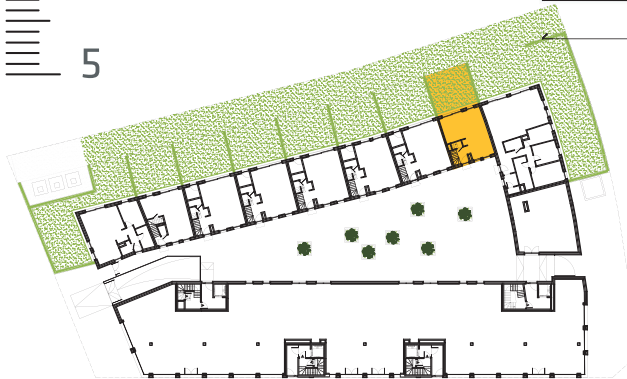

## Duplex 7

gelijkvloers  
oppervlakte 97,26 m<sup>2</sup>  
tuin 37,38 m<sup>2</sup>  
2 slaapkamers  
1 badkamer  
2 toiletten

GELIJKVLOERS

BINNENPLEIN

ACHTERGEVEL